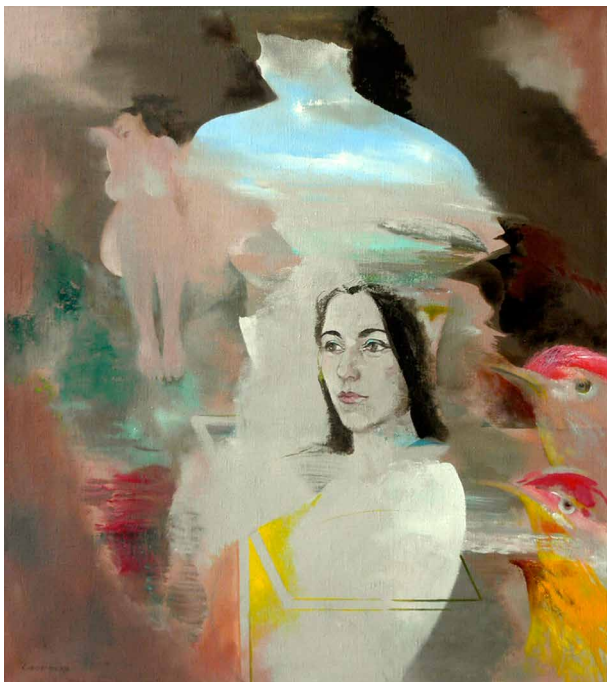

Srdečně zveme na výstavu

**MILOSLAV ČECH**

Obrazy / kresby

**ČSOB, Americká 60, Plzeň**

**1. 2.–31. 3. 2021**

Otevřeno dle provozní doby ČSOB