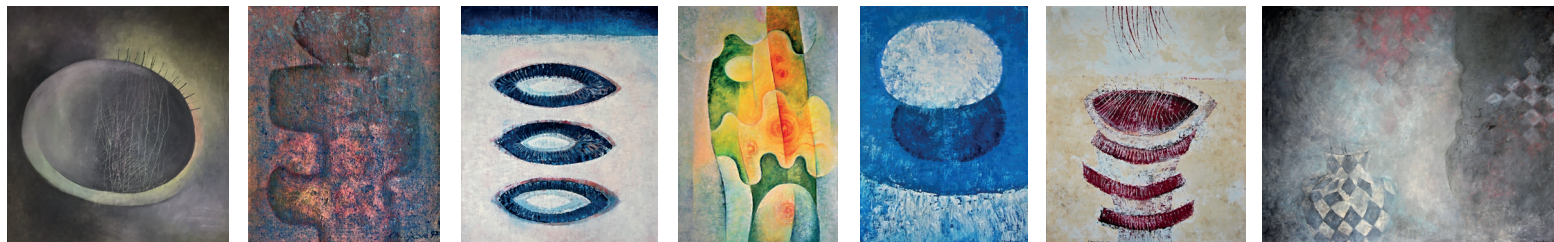

Představujeme se

Paurová

Miroslava Paurová

*1972 Plzeň

e-mail – miroslavapaurova@seznam.cz

ODBORNÁ STUDIA

– Základní umělecká škola Plzeň, Mgr. Karel Syka, akad. sochař František Bálek, malba a kresba
– SPŠT v Aši, obor oděvní výtvarnictví

OBOR UMĚLECKÉ ČINNOSTI

– malba, oděvní tvorba

Podroužková

MgA. Lucie Podroužková

*1996, Plzeň

e-mail – podluci@gmail.com

web – www.lucinas.cz

instagram: luci_nas

STUDIUM

2016 – 2022 Akademie výtvarných umění v Praze, ateliér Intermediální tvorby I, škola Mileny Dopitové

2011 – 2015 Střední odborná škola obchodu, užitého umění a designu v Plzni, obor grafický design

VÝSTAVY, PROJEKTY

- Barva na ulici, mezinárodní festival, Plzeň, 2023
- Letnice umělců, Muzeum církevního umění, Plzeň, 2023
- scénografie pro taneční představení Together Alone – Focus Ukraine, Festival TANEC PRAHA, Praha, 2023
- scénografie pro interaktivní taneční představení Čas dětství – Vánoce s Ukrajinou, Ponec, Praha, 2023
- Performance Oranžová proměnná/Orange Variable, Pragovka Gallery, Praha, 2022
- Stínové postavení, performance, AVU, Praha, 2022
- Choreografie aneb inscenované řazení těl v prostoru, performance ve spolupráci s HAMU v Praze, 2022
- DiVý, výstava diplomantských prací, AVU, Praha, 2022
- Limity, instalace v uliční galerii Výloha Milada (Polikliniky Prahy 7), 2019
- Tensegrity, projekce, LucinaRube, Planetárium Praha, 2019
- Liebers/Milenci, performance, Galerie a Prostor/GaP, Znojmo, 2019
- U nás se svítí, výstava ateliéru INTMI, Galerie HYB4, Praha, 2019
- Behind Grace, umělecká sekce festivalu Spectaculare, AVU, Praha, 2019
- Dotek Starého Plzeňce, autorská výstava, Starý Plzenec, 2018
- 5dní, výstava INTMI v rámci OpenStudia, AVU, Praha, 2018
- projekt Orlice Mattoni, přeměna reklamního poutače na umělecké dílo v krajině, 2018
- Anonymous Illusion (skupinový projekt), Signal Festival, Praha – Ovocný trh, 2017
- Lucie Havlová I. – autorská výstava, zámek Hradiště v Blovicích, 2017
- výstava ateliéru INTMI, Vedle ní, Veletržní palác, Národní Galerie Praha, 2017
- interaktivní instalace prezentovaná na festivalu Spectaculare (skupinový projekt), 2017